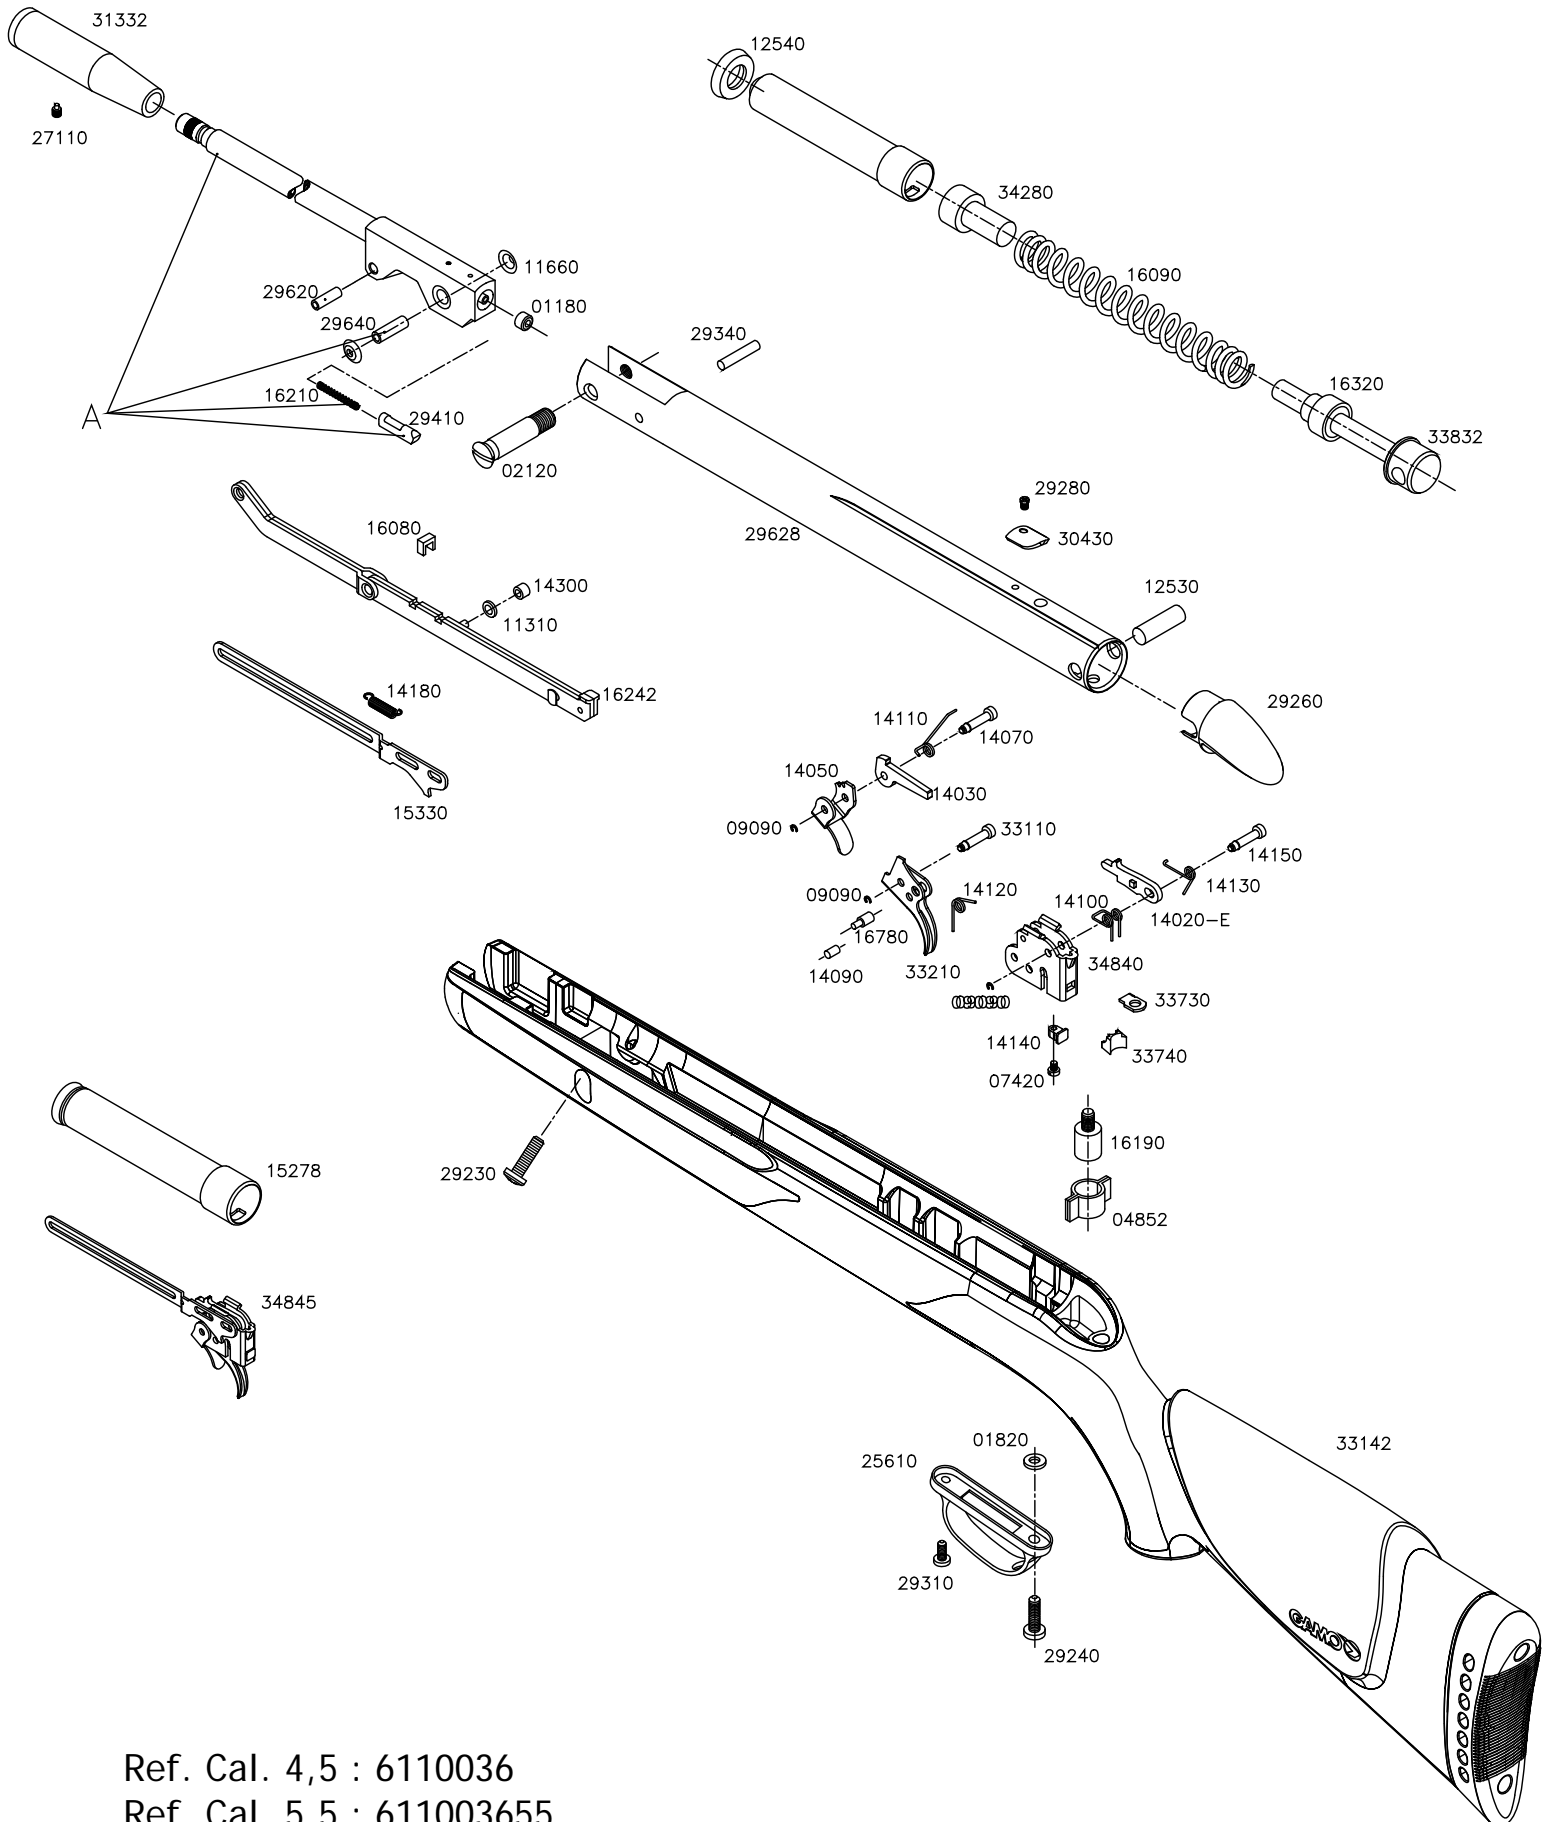

# SHADOW RSV

Ref.	Cal. 4,5	Cal. 5,5	Cal.6,35
A	2963810	2964810	2965810

Ref. Cal. 4,5 : 6110036  
 Ref. Cal. 5,5 : 611003655  
 Ref. Cal.6,35: 6110036635

22.05.07